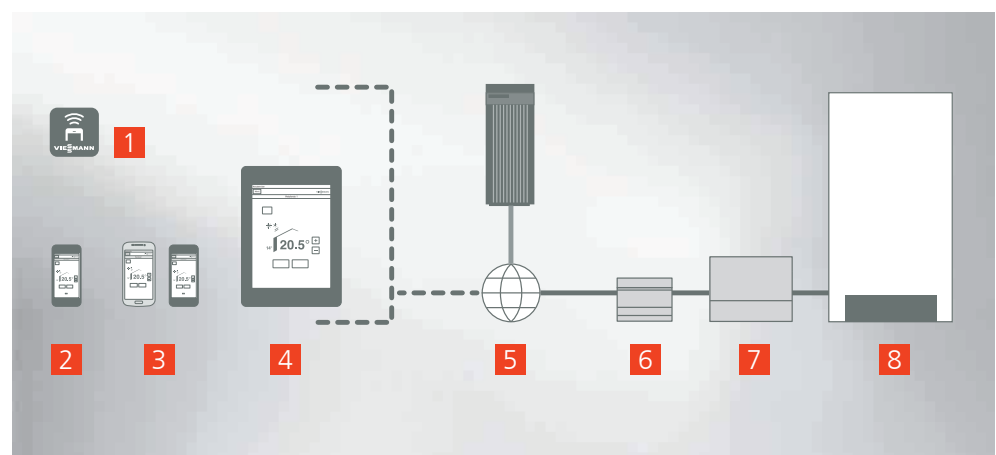

εφαρμογής Vitotrol App σε όλες τις ρυθμίσεις της εγκατάστασής του.

Άμεση πρόσβαση και απεριόριστε δυνατότητες

Μπορεί να γίνει έλεγχος έως και τριών διαφορετικών κυκλωμάτων θέρμανσης καθώς και της παραγωγής ζεστού νερού χρήσης. Ο χρήστης έχει πρόσβαση σε απεριόριστες λειτουργίες της Vitotronic όπως:

- Επιλογή προγραμμάτων λειτουργίας
- Ρύθμιση επιθυμητής θερμοκρασίας χώρου και ζεστού νερού χρήσης
- Επιλογή προγραμμάτων διακοπών
- Ρύθμιση χρονοπρογραμμάτων λειτουργίας θέρμανσης, ζεστού νερού χρήσης και ανακυκλοφορίας
- Ένδειξη παραμέτρων και θερμοκρασιών λειτουργίας
- Ένδειξη ωρών λειτουργίας και ενέργειας από τον ήλιο σε περίπτωση σύνδεσης με ηλιακού συλλέκτης

Πλεονεκτήματα και στην συντήρηση

Ο συνδυασμός του Vitocom 100 (τύπου LAN1) και της εφαρμογής Vitotrol App προσφέρει και στον συνεργάτη της Viessmann μεγάλη βοήθεια, αφού μπορεί να παρακολουθεί άμεσα και από οπουδήποτε την εγκατάσταση του πελάτη του και να επεμβαίνει άμεσα σε περίπτωση που αυτή παρουσιάζει βλάβη. Ο λέβητας με το Vitocom 100 ενημερώνει άμεσα το smartphone ή το tablet του εγκαταστάτη για τον κωδικό βλάβης ώστε αυτός να επέμβει άμεσα και με το σωστό ανταλλακτικό.

Εύκολη πρόσβαση στην εγκατάσταση με το Vitotrol App και σύνδεση του smartphone ή του tablet με internet.

1. 1 Εφαρμογή Vitotrol App
2. 2 iPod Touch
3. 3 Έξυπνο κινητό τηλέφωνο (με λειτουργικό iOS ή Android)
4. 4 Tablet (με λειτουργικό iOS ή Android)
5. 5 Internet και Vitodata server
6. 6 DSL-Router
7. 7 Vitocom 100 (τύπου LAN1)
8. 8 Λέβητας με Vitotronic 200