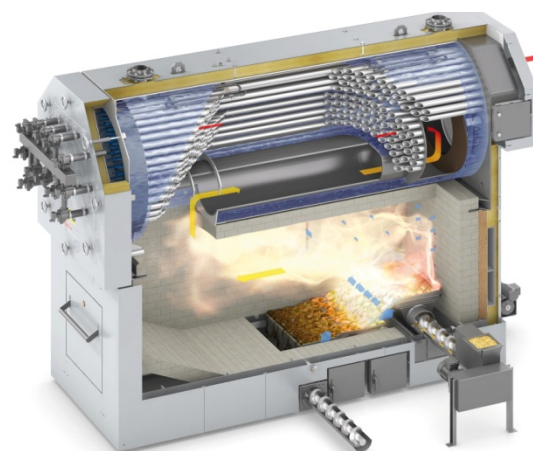

Λέβητες στερεών καυσίμων (ξύλου, pellets, βιομάζας, wood-chips) από 25 έως 900 KW

VIESSMANN

MIBH
MULTIBETON HELLAS A.E.