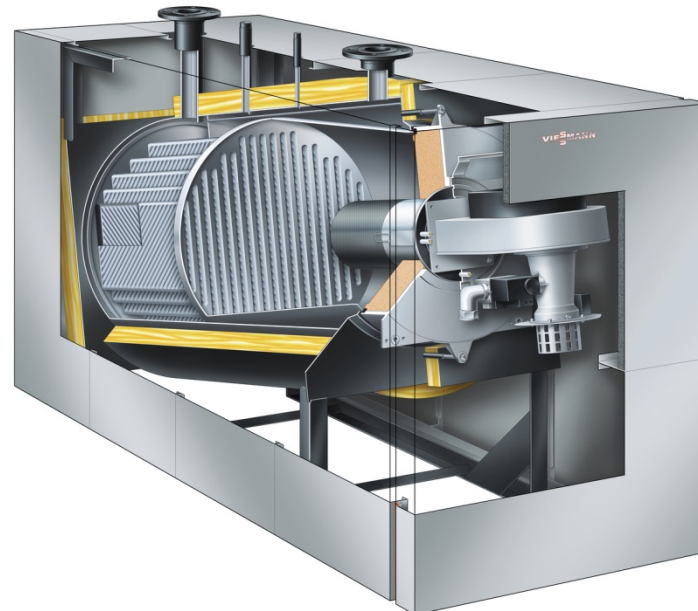

**Μικροί και μεσαίοι επιδαπέδιοι λέβητες
πετρελαίου/αερίου με τεχνολογία
συμπύκνωσης από 18 έως 2200 KW**

VIESMANN

MIBH
MULTIBETON HELLAS A.E.