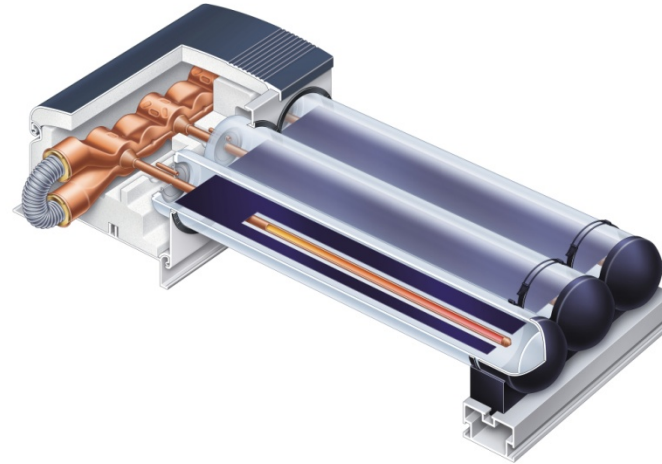

Ολοκληρωμένα ηλιακά συστήματα για παραγωγή ζεστού νερού και υποβοήθηση της θέρμανσης

VIESSMANN

MIBH
MULTIBETON HELLAS A.E.