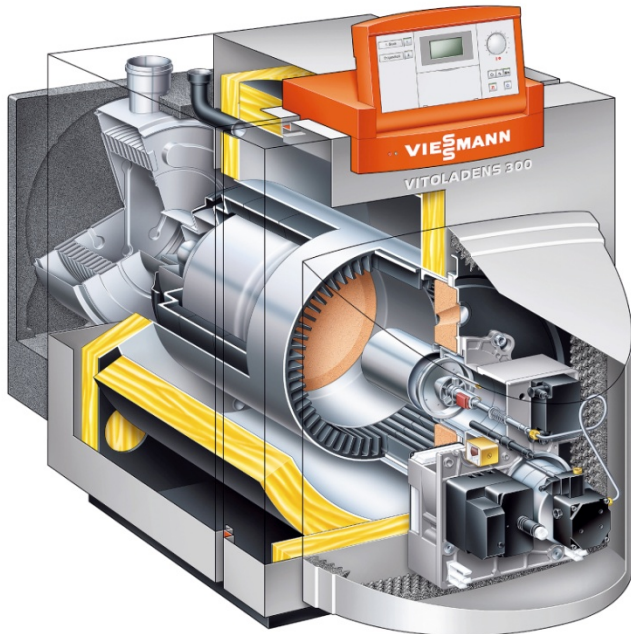

**Μικροί και μεσαίοι επιδαπέδιοι λέβητες
πετρελαίου/αερίου με τεχνολογία
συμπύκνωσης από 18 έως 2200 KW**

VIESMANN

MIBH
MULTIBETON HELLAS A.E.